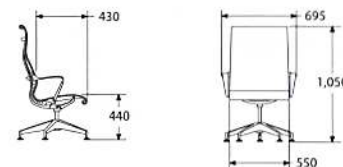

オットマン
フレームカラー: グラファイト

CQ823M G1 L7 4W□□	¥54,000

フレームカラー: ジャバ, チノ, スレートグレー

CQ823M ■■ L7 4W□□	¥55,000