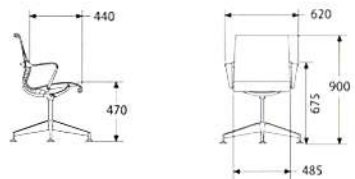

ラウンジチェア
フレームカラー: グラファイト

リボンアーム	CQ811MA G1 L7 NNN 4W□□	¥126,000
アームレス	CQ811MN G1 L7 NNN 4W□□	¥120,000

フレームカラー: ジャバ, チノ, スレートグレー

リボンアーム	CQ811MA ■■ L7 NNN 4W□□	¥131,000
アームレス	CQ811MN ■■ L7 NNN 4W□□	¥125,000

フレームカラー: スタジオホワイト

リボンアーム	CQ811MA 98 L7 NNN 4W□□/8X21	¥139,000
アームレス	CQ811MN 98 L7 NNN 4W□□/8X21	¥133,000