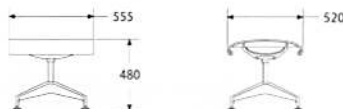

現代の働き方とライフスタイルのために……
かつてないシンプルなお操作性と快適性をもった
マルチパーパスチェア - セトウーチェア

ミーティングエリアや、家庭やホテル、カフェ、空港等が
働く場所として注目されつつあります。

このような場所のマルチパーパスチェアとして、
セトウーチェアは生まれました。

座った瞬間からセトウーチェアは人と一緒に動きます。
そして、ほとんどの方の体型、さまざまな人の動き、
あらゆる場所にフィットするマルチパーパスチェアです。

あなた独自のセトウーチェアを作るカラーバリエーションと仕様。

マルチパーパスチェア 5本脚タイプ スタンドタイプ
フレームカラー: グラファイト

リボンアーム	CQ51MA G1 L7 BB NNN 4W31*	¥83,000
リボンアーム	CQ51MA G1 L7 BB NNN 4W□□	¥83,000
アームレス	CQ51MN G1 L7 BB NNN 4W□□	¥77,000

フレームカラー: ジャバ, チノ, スレートグレー

リボンアーム	CQ51MA ■■ L7 BB NNN 4W□□	¥86,000
アームレス	CQ51MN ■■ L7 BB NNN 4W□□	¥80,000

フレームカラー: スタジオホワイト

リボンアーム	CQ51MA 98 L7 BB NNN 4W□□	¥91,000
アームレス	CQ51MN 98 L7 BB NNN 4W□□	¥85,000

マルチパーパスチェア 4本脚タイプ 高さ調節なし
フレームカラー: グラファイト

リボンアーム	CQ53MA G1 L7 X8 NNN 4W□□	¥81,000
アームレス	CQ53MN G1 L7 X8 NNN 4W□□	¥74,000

フレームカラー: ジャバ, チノ, スレートグレー

リボンアーム	CQ53MA ■■ L7 X8 NNN 4W□□	¥84,000
アームレス	CQ53MN ■■ L7 X8 NNN 4W□□	¥77,000

フレームカラー: スタジオホワイト

リボンアーム	CQ53MA 98 L7 X8 NNN 4W□□	¥89,000
アームレス	CQ53MN 98 L7 X8 NNN 4W□□	¥82,000

ラウンジチェア
フレームカラー: グラファイト

リボンアーム	CQ811MA G1 L7 NNN 4W□□	¥126,000
アームレス	CQ811MN G1 L7 NNN 4W□□	¥120,000

フレームカラー: ジャバ, チノ, スレートグレー

リボンアーム	CQ811MA ■■ L7 NNN 4W□□	¥131,000
アームレス	CQ811MN ■■ L7 NNN 4W□□	¥125,000

フレームカラー: スタジオホワイト

リボンアーム	CQ811MA 98 L7 NNN 4W□□/8X21	¥139,000
アームレス	CQ811MN 98 L7 NNN 4W□□/8X21	¥133,000

オットマン
フレームカラー: グラファイト

CQ823M G1 L7 4W□□	¥54,000

フレームカラー: ジャバ, チノ, スレートグレー

CQ823M ■■ L7 4W□□	¥55,000

フレームカラー: スタジオホワイト

CQ823M 98 L7 4W□□	¥59,000

ベースオプション

価格はベースがL7(Hアロイ)の場合の価格を表示しています。ベースがG1(グラファイト)の場合は¥5000アップ、SY(セミポリッシュ)の場合は¥9,000アップとなります。ベースがG1、SYの場合納期は12週間となります。

仕様

時と座: 弾性ポリエステル、ポリプロピレン
アーム: 熱可塑性エラストマー
脚: アルミニウム合金
キャスター、グライズ: ナイロン

納期

*印は約1週間、無印は約12週間
マルチパーパスチェアで、フレームがG1、SGで4W21、4W26、4W31のオプションは約6週間の納期となります。

保証期間

構造体、機構部、可動部は12年間、ガス圧シリンダー2年間。(ヒューマンミラー社の保証規定に準じます)