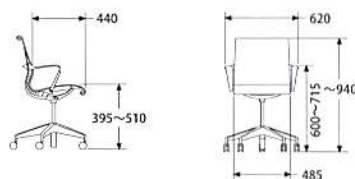

マルチパーパスチェア 4本脚タイプ 高さ調節なし
フレームカラー: グラファイト

リボンアーム	CQ53MA G1 L7 X8 NNN 4W□□	¥81,000
アームレス	CQ53MN G1 L7 X8 NNN 4W□□	¥74,000

フレームカラー: ジャバ, チノ, スレートグレー

リボンアーム	CQ53MA ■■ L7 X8 NNN 4W□□	¥84,000
アームレス	CQ53MN ■■ L7 X8 NNN 4W□□	¥77,000

フレームカラー: スタジオホワイト

リボンアーム	CQ53MA 98 L7 X8 NNN 4W□□	¥89,000
アームレス	CQ53MN 98 L7 X8 NNN 4W□□	¥82,000