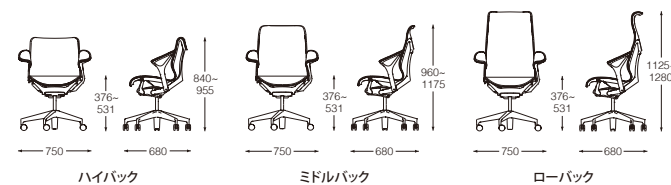

仕様 背と座: 熱可塑性ポリエステルエラストマー
脚: アルミダイキャストまたはガラス繊維入りナイロン

納期 各販売店にお問い合わせください。

保証期間 構造体、機構部、可動部12年間、ガス圧シリンダー2年間。(ハーマンミラー社の保証規定に準じます)

ハーマンミラーは、オフィスやホームを単にモダンで美しいだけの空間ではなく、そこに発生する問題を解決する場だと考えています。*問題解決のためにこそデザインはある。設立以来続いてきたハーマンミラーの考え方は。写真は米国ミシガン州ホーランドの田園地帯にある「デザイン・ヤード」。ハーマンミラーの本社は、自然環境と共生したコミュニティとなっています。