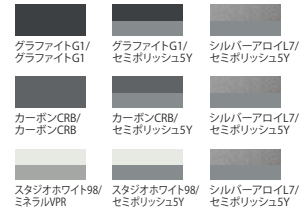

[フレームフィニッシュ] □□□

[シャシーフィニッシュ] △△△ / [ベースフィニッシュ] ▲▲▲

[キャスター]

カーペット用キャスター-BKSのほか、堅床/カーペット用キャスター-CBを選択できます